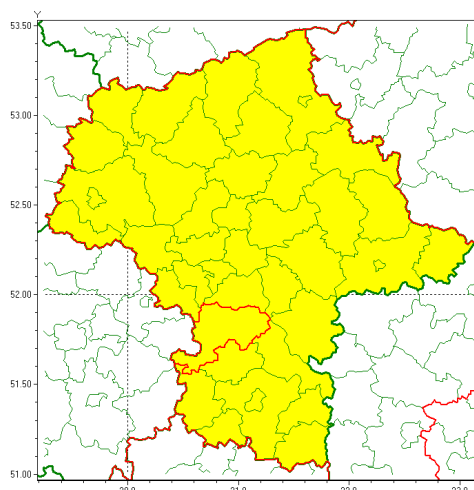

### Zasięg ostrzeżenia w województwie

Burze z gradem

### Ostrzeżenie meteorologiczne Nr 42

<b>Nazwa biura</b>	IMGW-PIB Centralne Biuro Prognoz Meteorologicznych - Wydział w Warszawie
<b>Zjawisko/stopień zagrożenia</b>	Burze z gradem/ 1
<b>Obszar</b>	województwo mazowieckie <b>powiat grójecki</b>
<b>Ważność</b>	od godz. 12:00 dnia 14.05.2021 do godz. 22:00 dnia 14.05.2021
<b>Przebieg</b>	Prognozowane są burze, którym miejscami będą towarzyszyć ulewne opady deszczu do 30 mm oraz porywy wiatru do 70 km/h. Miejscami grad.
<b>Prawdopodobieństwo wystąpienia zjawiska(%)</b>	80%
<b>Uwagi</b>	Brak.
<b>Dyrektor synoptyk IMGW-PIB</b>	Michał Folwarski
<b>Godzina i data wydania</b>	godz. 09:06 dnia 14.05.2021
<b>SMS</b>	IMGW-PIB OSTRZEGA: BURZE Z GRADEM/1 mazowieckie/grójecki od 12:00/14.05 do 22:00/14.05.2021 deszcz 30 mm, grad, porywy 70 km/h.