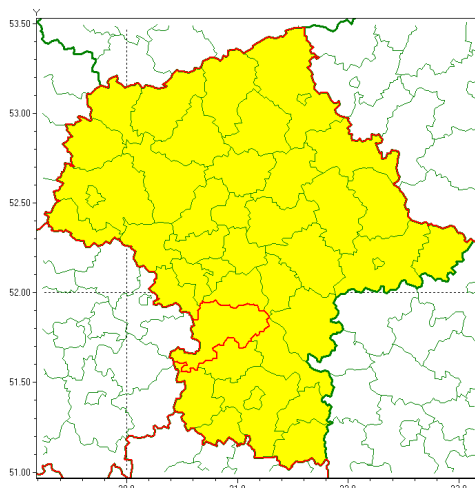

### Zasięg ostrzeżenia w województwie

Burze z gradem

### Ostrzeżenie meteorologiczne Nr 84

Nazwa biura	IMGW-PIB Centralne Biuro Prognoz Meteorologicznych - Wydział w Warszawie
Zjawisko/stopień zagrożenia	Burze z gradem/ 1
Obszar	województwo mazowieckie <b>powiat grójecki</b>
Ważność	od godz. 14:00 dnia 12.09.2021 do godz. 22:00 dnia 12.09.2021
Przebieg	Prognozowane są burze, którym miejscami będą towarzyszyć opady deszczu od 20 mm do 30 mm oraz porywy wiatru do 70 km/h. Miejscami grad.
Prawdopodobieństwo wystąpienia zjawiska(%)	80%
Uwagi	Brak.
Dyrektor synoptyk IMGW-PIB	Ilona Bazyluk
Godzina i data wydania	godz. 09:30 dnia 12.09.2021
SMS	IMGW-PIB OSTRZEGA: BURZE Z GRADEM/1 mazowieckie/grójecki od 14:00/12.09 do 22:00/12.09.2021 deszcz 30 mm, grad, porywy 70 km/h.