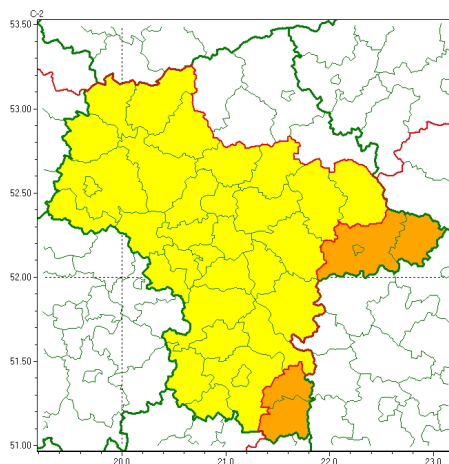

Zasięg ostrzeżeń w województwie

Upał
2024-07-05 11:46

WOJEWÓDZTWO MAZOWIECKIE OSTRZEŻENIA METEOROLOGICZNE ZBIORCZO NR 193 WYKAZ OBOWIĄZUJĄCYCH OSTRZEŻEŃ o godz. 11:46 dnia 05.07.2024

Zjawisko/Stopień zagrożenia	Upał/2
Obszar (w nawiasie numer ostrzeżenia dla powiatu)	powiaty: lipski(77), łosicki(69), Siedlce(75), siedlecki(75), zwolski(77)
Ważność	od godz. 12:00 dnia 06.07.2024 do godz. 18:00 dnia 07.07.2024
Prawdopodobieństwo	90%
Przebieg	Prognozuje się upały. Temperatura maksymalna w dzień miejscami od 30°C do 32°C. Temperatura minimalna w nocy od 17°C do 20°C.
SMS	IMGW-PIB OSTRZEŻENIA: UPAŁ/2 mazowieckie (5 powiatów) od 12:00/06.07 do 18:00/07.07.2024 temp. maks do 32st, temp min do 20st. Dotyczy powiatów: lipski, łosicki, Siedlce, siedlecki i zwolski.
RSO	Woj. mazowieckie (5 powiatów), IMGW-PIB wydał ostrzeżenie drugiego stopnia o upałach
Uwagi	Brak.
Zjawisko/Stopień zagrożenia	Upał/1
Obszar (w nawiasie numer ostrzeżenia dla powiatu)	powiaty: białobrzeski(74), ciechanowski(68), garwoliński(71), gostyniński(65), grodziski(66), grójecki(68), kozienicki(75), legionowski(67), miński(75), mławski(67), nowodworski(68), otwocki(71), piaseczyński(66), Płock(64), płocki(64), płoński(63), pruszkowski(67), przysuski(77), pułtuski(73), Radom(76), radomski(76), sierpecki(62), sochaczewski(66), sokołowski(75), szydłowiecki(77), Warszawa(66), warszawski zachodni(67), węgrowski(75), wołomiński(72), wyszkowski(75), uromiński(62), yardowski(67)
Ważność	od godz. 12:00 dnia 06.07.2024 do godz. 19:30 dnia 06.07.2024